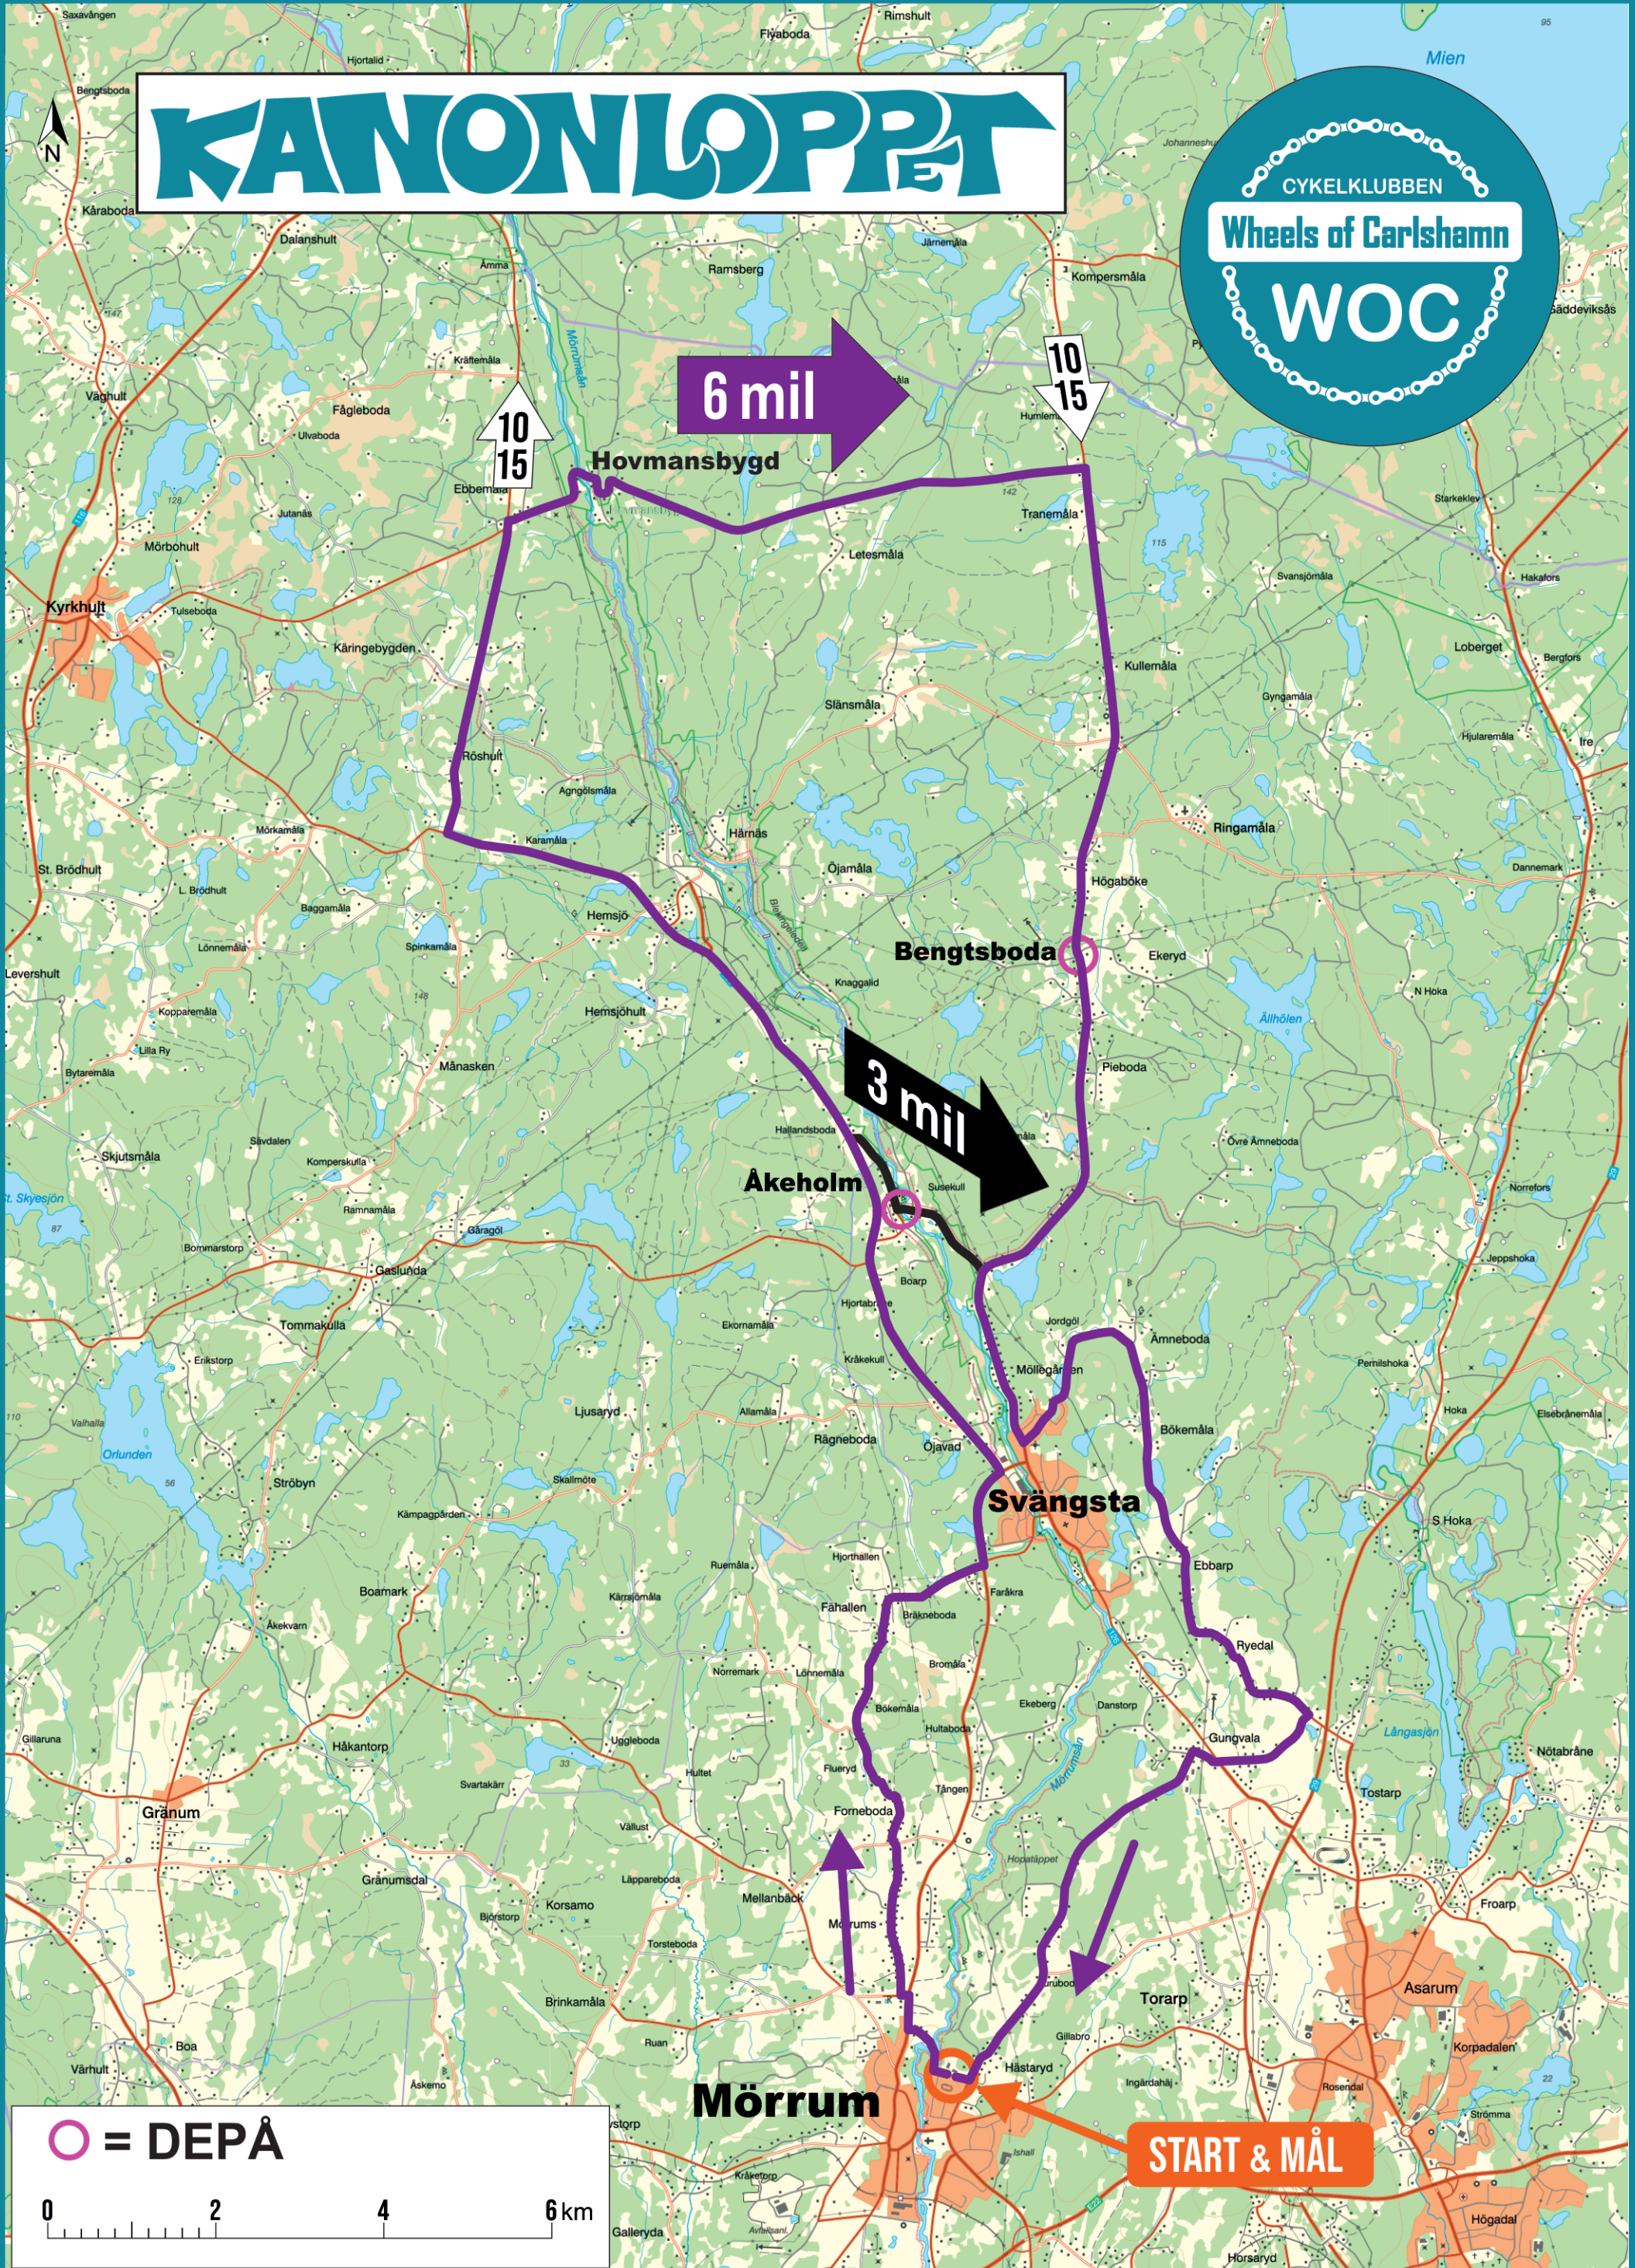

KANONLOPPET

○ = DEPÅ

0 2 4 6 km

START & MÅL